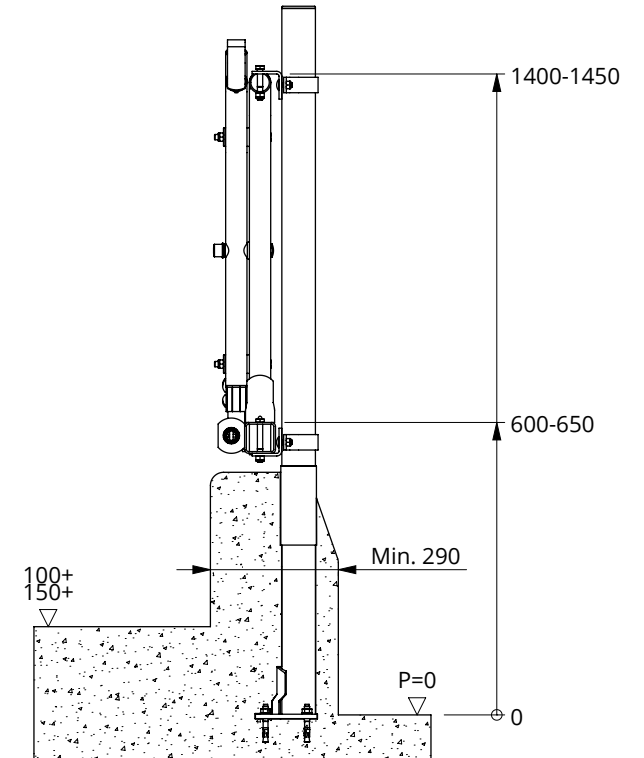

Item-nr.	Description	A
0230200	safety feed front Swedish 70/86x145cm	0230205
0230280	safety feed front Swedish 78/86x156cm	0230285
0230300	safety feed front Swedish 70/86x215cm	0230305
0230380	safety feed front Swedish 78/86x234cm	0230385
0230400	safety feed front Swedish 70/86x285cm	0230405
0230480	safety feed front Swedish 78/86x312cm	0230485
0230500	safety feed front Swedish 70/86x355cm	0230505
0230580	safety feed front Swedish 78/86x390cm	0230585

use threaded strap for middle attachment

Item-nr.	Description	Number
0457251	threaded strap M10/76x105 mm galv.	2
8310100	washer M10 (10x21x2)	4
8210500	self locking nylon nut M10 galv.	4

Item-nr.	Description	Number
7108050	hexagon-head bolt M8x50 galv.	1
7112070	hexagon-head bolt M12x70 galv.	2
7112090	hexagon-head bolt M12x90 galv.	2
8208500	self locking nylon nut M8 galv.	1
8212500	self locking nylon nut M12 galv.	4
A	Swed. sff, excl. fasteners	1

safety feed front Swedish

Number:	0230xxx-O
Unit:	mm
Date:	30-6-2021

assembly safety feed front Rubos

Number:	0230xxx-A
Unit:	mm
Date:	7-6-2021

Tekening blijft ons eigendom en mag niet gekopieerd, aan derden getoond of op andere wijze worden gebruikt. Aan de gegevens op deze tekening kunnen geen rechten worden ontleend.