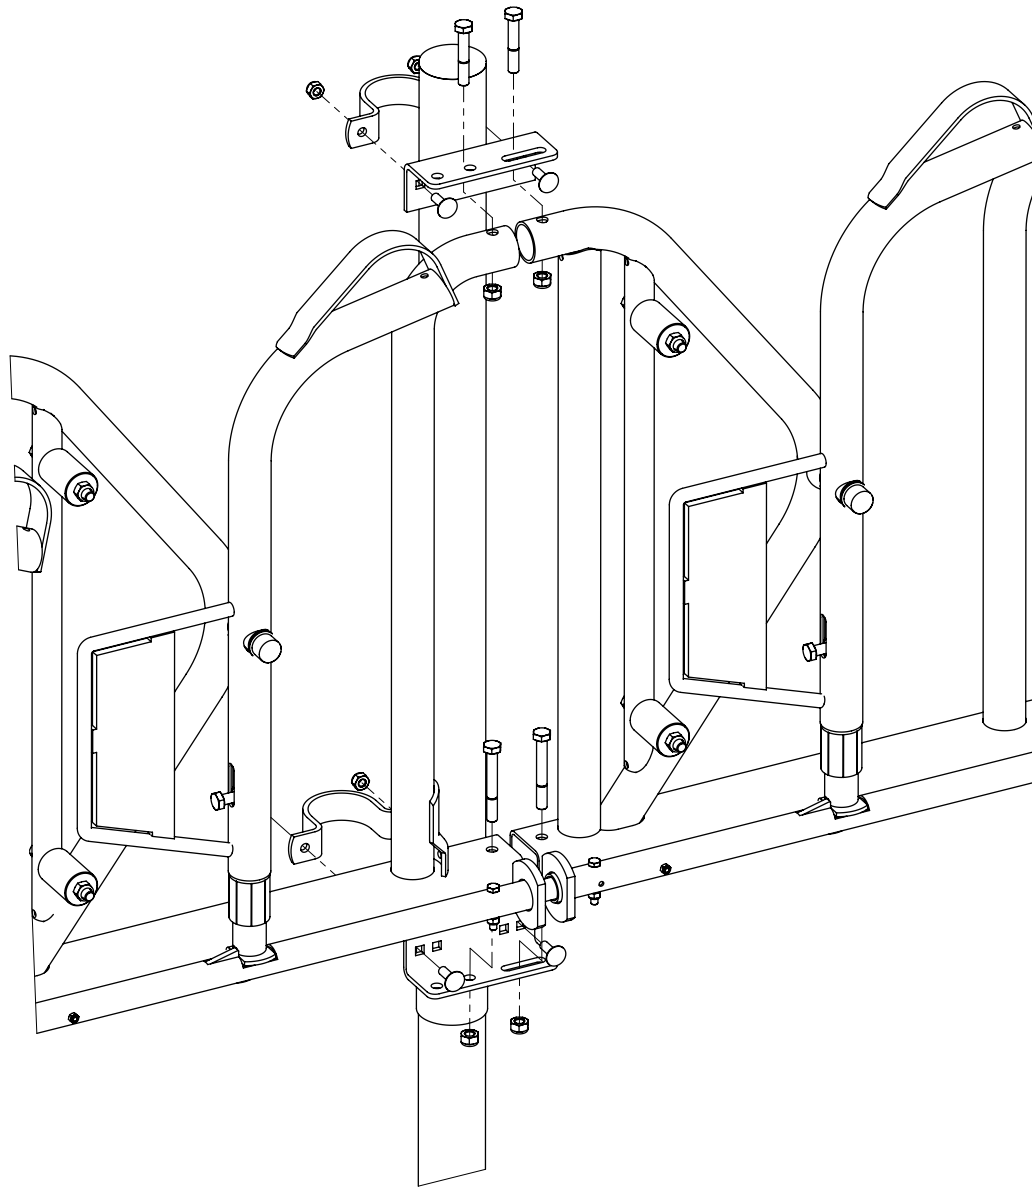

Item-nr.	Description	A
0230200	safety feed front Swedish 70/86x145cm	0230205
0230280	safety feed front Swedish 78/86x156cm	0230285
0230300	safety feed front Swedish 70/86x215cm	0230305
0230380	safety feed front Swedish 78/86x234cm	0230385
0230400	safety feed front Swedish 70/86x285cm	0230405
0230480	safety feed front Swedish 78/86x312cm	0230485
0230500	safety feed front Swedish 70/86x355cm	0230505
0230580	safety feed front Swedish 78/86x390cm	0230585

use threaded strap for middle attachment

Item-nr.	Description	Number
0457251	threaded strap M10/76x105 mm galv.	2
8310100	washer M10 (10x21x2)	4
8210500	self locking nylon nut M10 galv.	4

Item-nr.	Description	Number
7108050	hexagon-head bolt M8x50 galv.	1
7112070	hexagon-head bolt M12x70 galv.	2
7112090	hexagon-head bolt M12x90 galv.	2
8208500	self locking nylon nut M8 galv.	1
8212500	self locking nylon nut M12 galv.	4
A	Swed. sff, excl. fasteners	1

safety feed front Swedish

Number:	0230xxx-O
Unit:	mm
Date:	30-6-2021

assembly safety feed front Rubos

Number:	0230xxx-A
Unit:	mm
Date:	7-6-2021

Tekening blijft ons eigendom en mag niet gekopieerd, aan derden getoond of op andere wijze worden gebruikt. Aan de gegevens op deze tekening kunnen geen rechten worden ontleend.