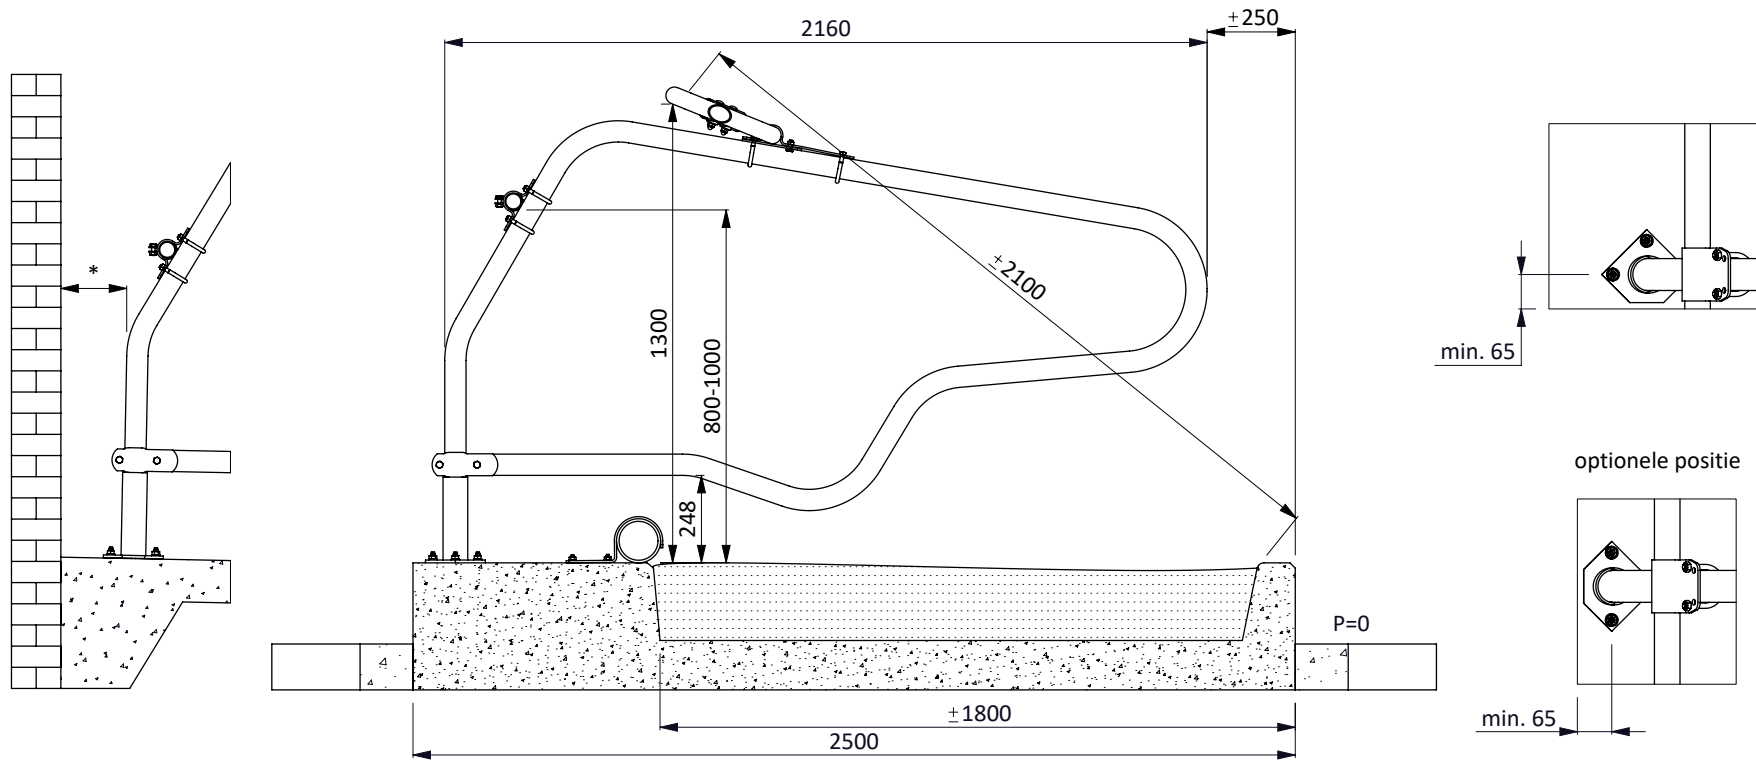

* In case of measurements between 200 and 450 mm, the space needs to be filled to avoid cows from being trapped

item no.	description
01921xx	waved neck bar, complete - 2x...cm
0407050	shoulder rail strap clamp 48x60 mm
0409020	strap clamp 48x60mm
0421015	tube clamp coupling 48mm
1015600	tube 48mm, length 6m, galvanized
1111240	floor anchor, hot dip galv. - M12x106

freestall div. PROFIT 216

spinder
DAIRY HOUSING CONCEPTS

Number:	0110513-A
Unit:	mm
Date:	23-11-2016

Tekening blijft ons eigendom en mag niet gekopieerd, aan derden getoond of op andere wijze worden gebruikt. Aan de gegevens op deze tekening kunnen geen rechten worden ontleend.