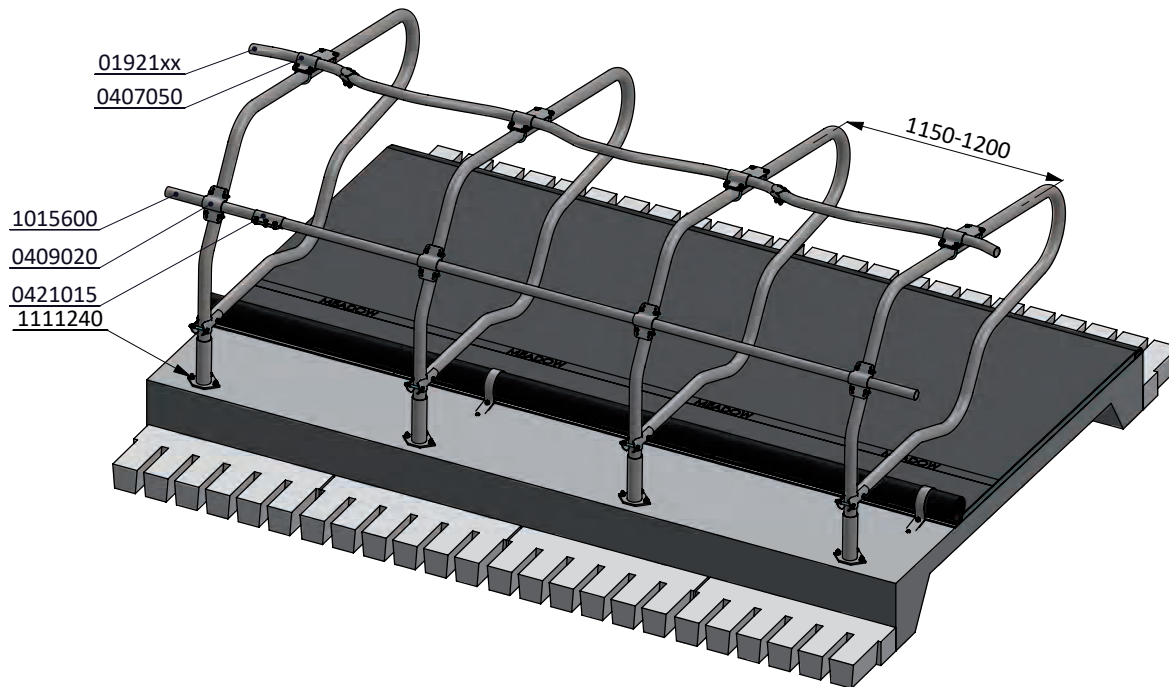

freestall divider for cows PROFIT 216cm

**spinder**

DAIRY HOUSING CONCEPTS

Number: 0110513-O

Unit: mm

Date: 21-9-2015

Tekening blijft ons eigendom en mag niet gekopieerd, aan derden getoond of op andere wijze worden gebruikt. Aan de gegevens op deze tekening kunnen geen rechten worden ontleend.

\* In case of measurements between 200 and 450 mm, the space needs to be filled to avoid cows from being trapped

item no.	description
0407050	shoulder rail strap clamp 48x60 mm
0409020	strap clamp 48x60mm
0421015	tube clamp coupling 48mm
1015600	tube 48mm, length 6m, galvanized
1111240	floor anchor, hot dip galv. - M12x106
01921xx	waved neck bar, complete - 2x...cm