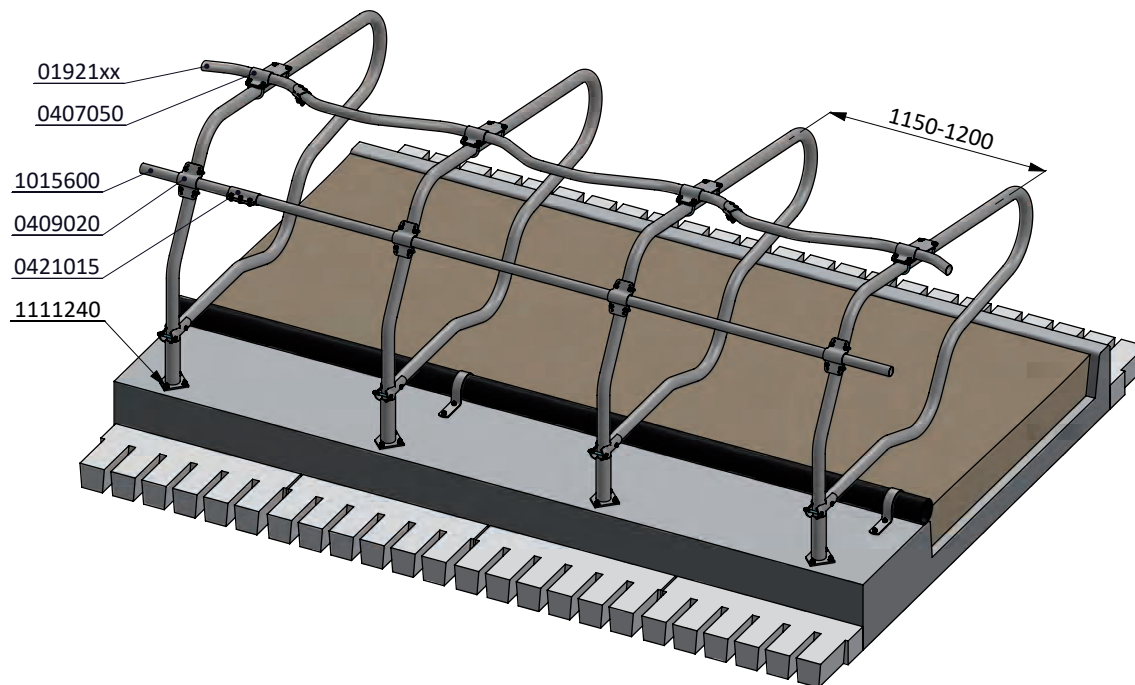

* In case of measurements between 200 and 450 mm, the space needs to be filled to avoid cows from being trapped

item no.	description
01921xx	waved neck bar, complete - 2x...cm
0407050	shoulder rail strap clamp 48x60 mm
0409020	strap clamp 48x60mm
0421015	tube clamp coupling 48mm
1015600	tube 48mm, length 6m, galvanized
1111240	floor anchor, hot dip galv. - M12x106

freestall div. PROFIT 216

spinder
DAIRY HOUSING CONCEPTS

Number:	0110513-A
Unit:	mm
Date:	23-11-2016

Tekening blijft ons eigendom en mag niet gekopieerd, aan derden getoond of op andere wijze worden gebruikt. Aan de gegevens op deze tekening kunnen geen rechten worden ontleend.