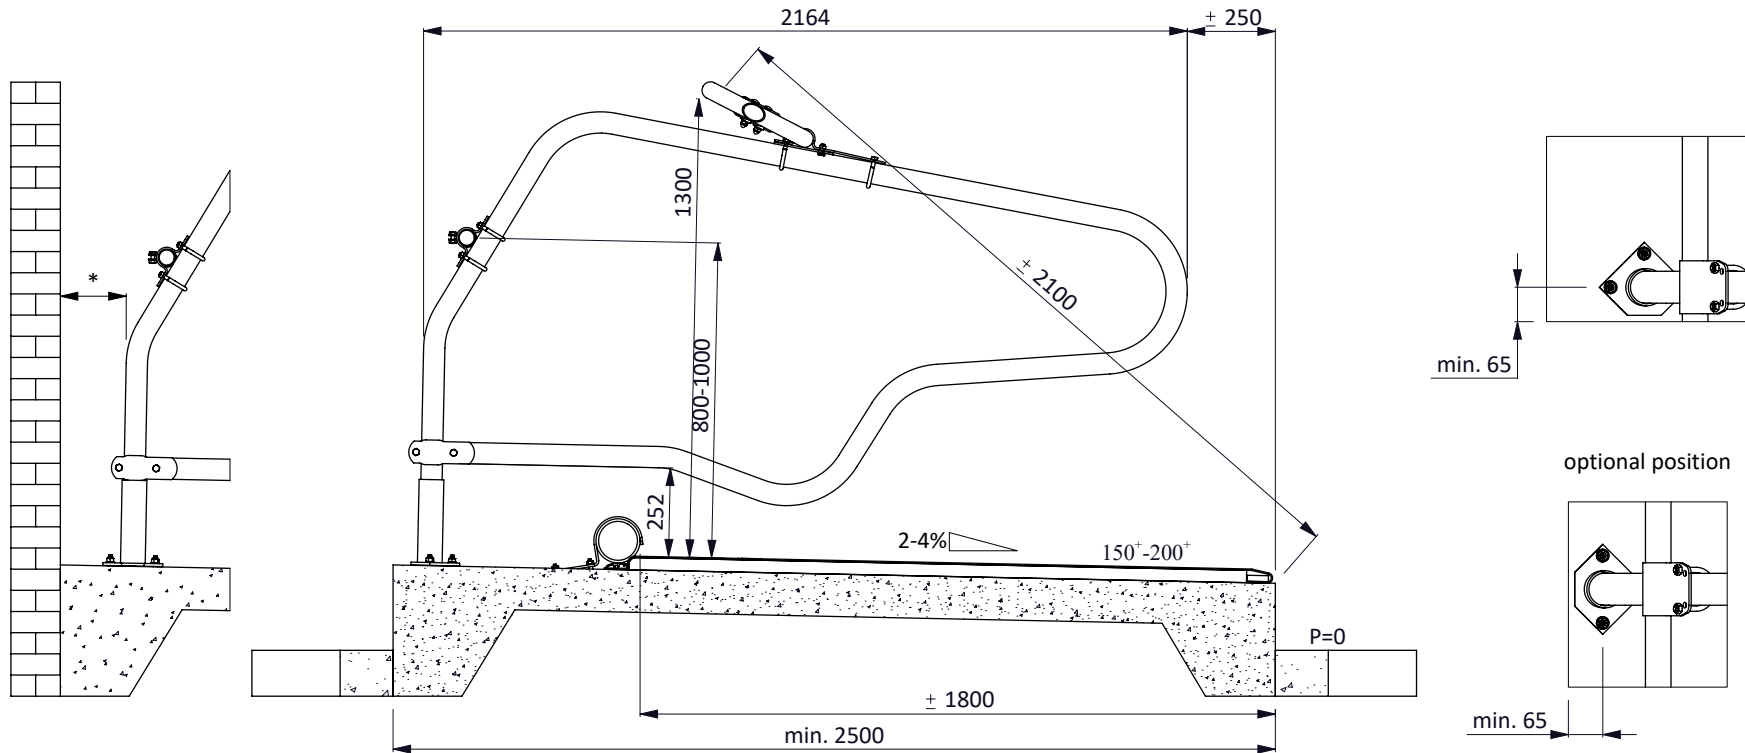

freestall divider for cows PROFIT 216cm

**spinder**

DAIRY HOUSING CONCEPTS

Number: 0110513-O

Unit: mm

Date: 21-9-2015

Tekening blijft ons eigendom en mag niet gekopieerd, aan derden getoond of op andere wijze worden gebruikt. Aan de gegevens op deze tekening kunnen geen rechten worden ontleend.

\* In case of measurements between 200 and 450 mm, the space needs to be filled to avoid cows from being trapped

item no.	description
0407050	shoulder rail strap clamp 48x60 mm
0409020	strap clamp 48x60mm
0421015	tube clamp coupling 48mm
1015600	tube 48mm, length 6m, galvanized
1111240	floor anchor, hot dip galv. - M12x106
01921xx	waved neck bar, complete - 2x...cm