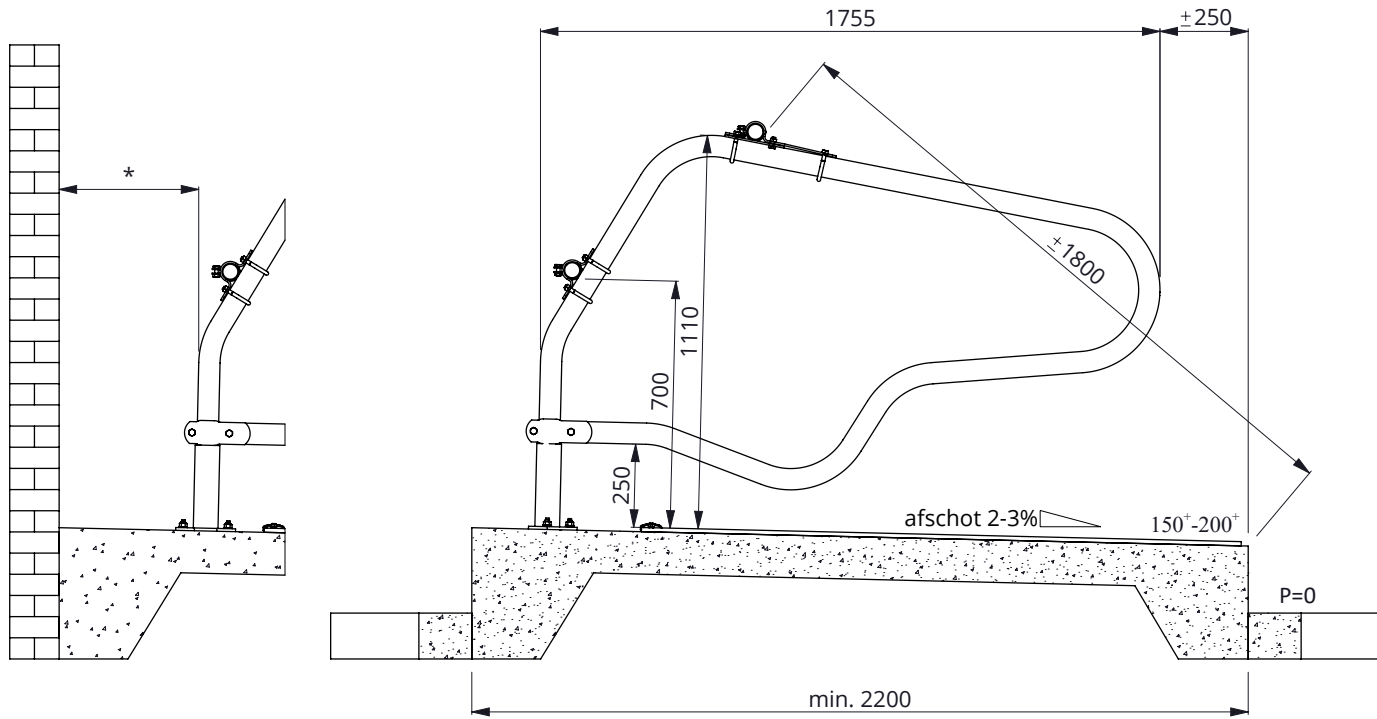

Order-nr.	Description	Number
0110502	foot for PROFIT divider 60mm	1
0110521	freestall divider PROFIT175cm,frame only	1
0413031	plate for T-clamp 60x60mm, heavy version	2
7112090	hexagon-head bolt m12x90 galv.	2
8212100	hexagon nut M12 galv.	2

freestall divider heifers PROFIT 175cm

spinder

DAIRY HOUSING CONCEPTS

Number:	0110520-O
Unit:	mm
Date:	21-9-2015

Tekening blijft ons eigendom en mag niet gekopieerd, aan derden getoond of op andere wijze worden gebruikt. Aan de gegevens op deze tekening kunnen geen rechten worden ontleend.

* In case of measurements between 20 and 45 cm, the space needs to be filled to avoid cows from being trapped

item no.	description
0110520	freestall divider heifers PROFIT 175cm
0407050	shoulder rail strap clamp 48x60 mm
0409020	strap clamp 48x60mm
0421015	tube clamp coupling 48mm
1015600	tube 48mm, length 6m, galvanized
1111240	floor anchor, hot dip galv. - M12x106

item no.	description
0409010	strap clamp 48x48mm
0421015	tube clamp coupling 48mm
1015600	tube 48mm, length 6m, galvanized
1111240	floor anchor, hot dip galv. - M12x106

freestall divider heifers PROFIT 165cm