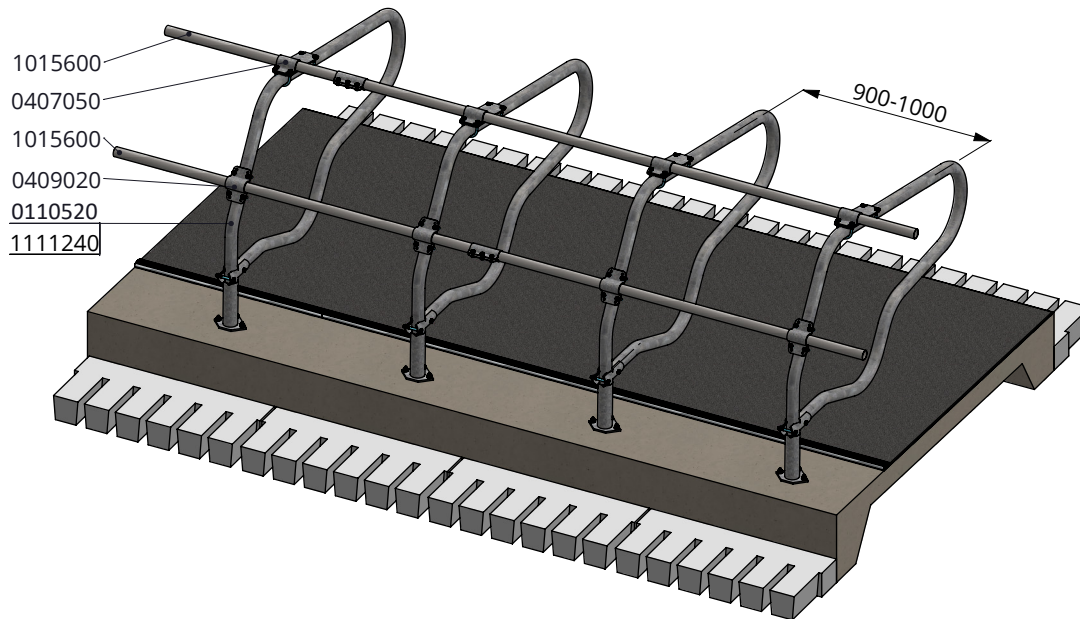

Order-nr.	Description	Number
0110502	foot for PROFIT divider 60mm	1
0110521	freestall divider PROFIT175cm,frame only	1
0413031	plate for T-clamp 60x60mm, heavy version	2
7112090	hexagon-head bolt m12x90 galv.	2
8212100	hexagon nut M12 galv.	2

freestall divider heifers PROFIT 175cm

spinder

DAIRY HOUSING CONCEPTS

Number:	0110520-O
Unit:	mm
Date:	21-9-2015

Tekening blijft ons eigendom en mag niet gekopieerd, aan derden getoond of op andere wijze worden gebruikt. Aan de gegevens op deze tekening kunnen geen rechten worden ontleend.

* In case of measurements between 20 and 45 cm, the space needs to be filled to avoid cows from being trapped

item no.	description
0110520	freestall divider heifers PROFIT 175cm
0407050	shoulder rail strap clamp 48x60 mm
0409020	strap clamp 48x60mm
0421015	tube clamp coupling 48mm
1015600	tube 48mm, length 6m, galvanized
1111240	floor anchor, hot dip galv. - M12x106

item no.	description
0409010	strap clamp 48x48mm
0421015	tube clamp coupling 48mm
1015600	tube 48mm, length 6m, galvanized
1111240	floor anchor, hot dip galv. - M12x106

freestall divider heifers PROFIT 165cm