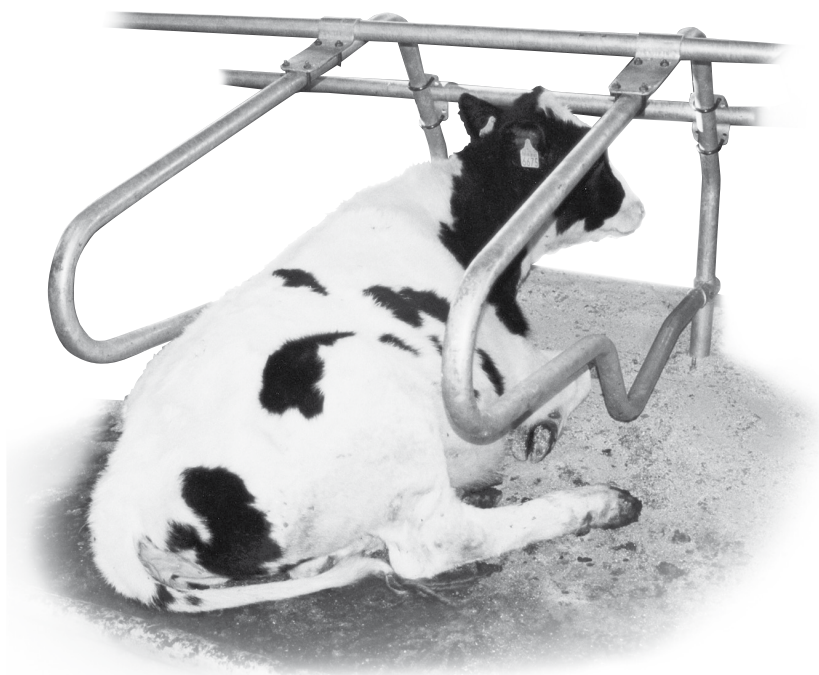

Równocześnie ważne jest to, że wygradzenie zapewnia zwierzętom doskonałą wygodę, a jego wyjątkowy kształt sprawia, że krowy leżą w boksach w pozycji wyprostowanej, dzięki czemu pozostają czystsze.

Uniwersalne zastosowanie

Najważniejsze zalety:

- Optymalny komfort leżenia dzięki odpowiednio zaprojektowanemu kształtowi;
- Długi okres eksploatacji dzięki samonośnej konstrukcji;
- Prosty oraz szybki montaż;
- Dostępny w wielu rozmiarach;
- Możliwość łączenia niemal ze wszystkimi rodzajami materacy legowiskowych.

Bydło mleczne
Model „Profit” 216 / 206 / 190

Jałówki 18-22 mies.
model „Profit” 190

Jałówki 10-18 mies.
model „Profit” 175

Wygradzenie legowiskowe dla młodziży oraz cieląt

W nowoczesnych gospodarstwach rolnych poświęca się dużą uwagę młodemu bydłu, a w szczególności warunkom jego utrzymania. System wygradzeń legowiskowych jest coraz częściej stosowany dla wszystkich grup wiekowych. Dzięki temu zwierzęta mogą od samego początku przyzwyczajać się do suchych, komfortowych oraz bezpiecznych wygradzeń legowiskowych dostosowanych do ich rozmiaru.

Prawidłowe, higieniczne otoczenie jest decydujące w rozwoju młodych zwierząt, a tym samym, dla optymalnego (produktywności) krowy mlecznej. Mając na uwadze ten fakt, firma Spinder zaprojektowała wygradzenie legowiskowe model „Profit” dostosowane do wszystkich grup wiekowych. Dzięki temu zwierzęta już w bardzo wczesnym stadium życia mogą przystosowywać się do komfortu i wygody, które zapewnia to wygradzenie. Wygradzenie legowiskowe „Profit” dla młodych jałówek oraz cieląt wykonane jest z rury 1½” zapewniając jednakowe zalety jak wygradzenie dla krow mlecznych oraz jałówek.