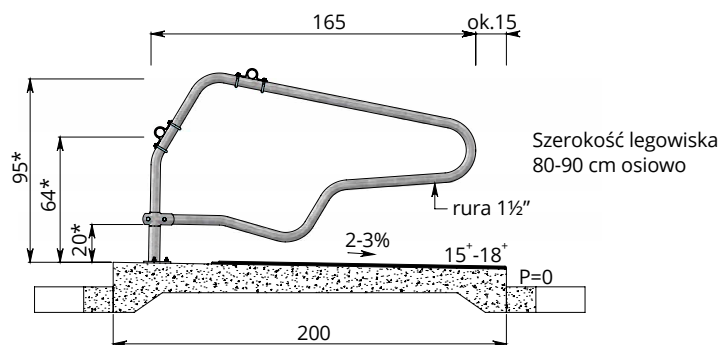

Wygradzenie legowiskowe dla młodziży oraz cieląt

W nowoczesnych gospodarstwach rolnych poświęca się dużą uwagę młodemu bydłu, a w szczególności warunkom jego utrzymania. System wygradzeń legowiskowych jest coraz częściej stosowany dla wszystkich grup wiekowych. Dzięki temu zwierzęta mogą od samego początku przyzwyczajać się do suchych, komfortowych oraz bezpiecznych wygradzeń legowiskowych dostosowanych do ich rozmiaru.

Prawidłowe, higieniczne otoczenie jest decydujące w rozwoju młodych zwierząt, a tym samym, dla optymalnego (produktywności) krowy mlecznej. Mając na uwadze ten fakt, firma Spinder zaprojektowała wygradzenie legowiskowe model „Profit” dostosowane do wszystkich grup wiekowych. Dzięki temu zwierzęta już w bardzo wczesnym stadium życia mogą przystosowywać się do komfortu i wygody, które zapewnia to wygradzenie. Wygradzenie legowiskowe „Profit” dla młodych jałówek oraz cieląt wykonane jest z rury 1½” zapewniając jednakowe zalety jak wygradzenie dla krow mlecznych oraz jałówek.

**Młodziża 6-10 mies.
model „Profit” 165**