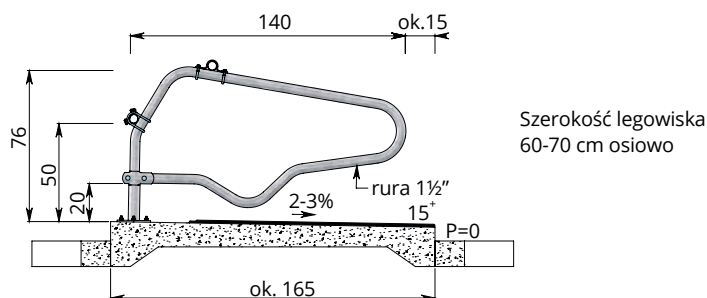

**Cielęta 2-6 mies.
model „Profit” 140**