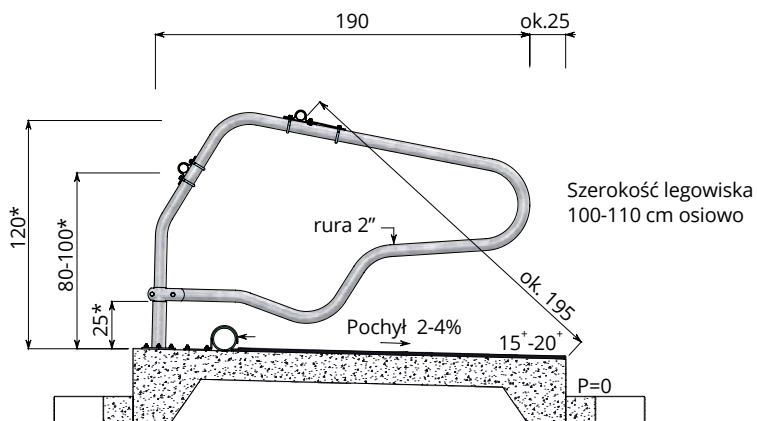

Wygradzenie legowiskowe	Profit 190	Profit 206	Profit 216
-------------------------	------------	------------	------------

Wymiar rzędu przyściennego (w cm)

220-230	x		
230-240		x	
240-260			x
260-270	x		
270-280		x	
>280			x

Wymiar pojedynczego rzędu (w cm)

220-230	x		
230-240		x	
>240			x

Wymiar podwójnego rzędu (w cm)

430-460	x		
460-480		x	
>480			x

Kombinacja rozmiaru przestrzeni legowiskowej oraz odpowiedniego modelu wygradzenia Profit ma na celu zapewnienie maksymalnej przestrzeni dla zwierząt. Ponadto, właściwy dobór wygradzenia zapobiega stworzeniu niepotrzebnej przestrzeni w rzędzie przyściennym.

Bydło mleczne
Model „Profit” 216 / 206 / 190

Jałówki 18-22 mies.
model „Profit” 190

Jałówki 10-18 mies.
model „Profit” 175

Wygradzenie legowiskowe dla młodziży oraz cieląt

W nowoczesnych gospodarstwach rolnych poświęca się dużą uwagę młodemu bydłu, a w szczególności warunkom jego utrzymania. System wygradzeń legowiskowych jest coraz częściej stosowany dla wszystkich grup wiekowych. Dzięki temu zwierzęta mogą od samego początku przyzwyczajać się do suchych, komfortowych oraz bezpiecznych wygradzeń legowiskowych dostosowanych do ich rozmiaru.