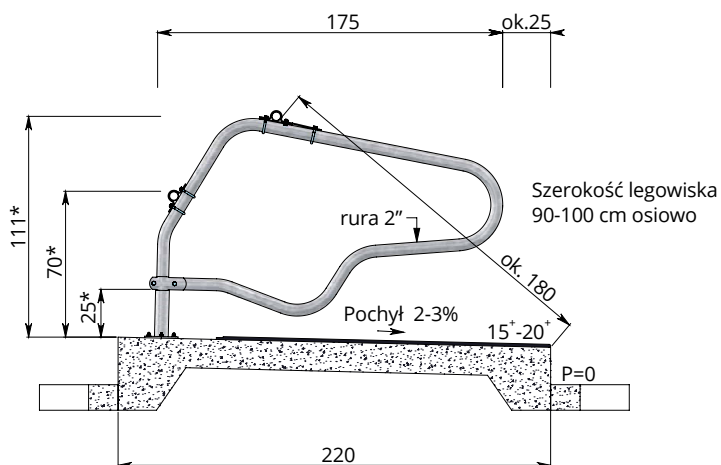

Prosty montaż

Wygradzenie legowiskowe „Profit” mocuje się do posadzki betonowej przy użyciu solidnej stopy montażowej. Stopa montażowa jest zbudowana z grubościenniej rury ok. 70 mm (grubość ścianki 4 mm) umieszczonej na solidnej płycie podstawy. Wygradzenie legowiskowe wykonane z 2” rury osadza się luzem w zamontowanej stopie. Dzięki prawidłowemu montażowi wygiętej rury karkowej oraz przedniej rurze ograniczającej uzyskuje się doskonale stabilną konstrukcję.

Wygradzenie legowiskowe	Profit 190	Profit 206	Profit 216
-------------------------	------------	------------	------------

Wymiar rzędu przyściennego (w cm)

220-230	x		
230-240		x	
240-260			x
260-270	x		
270-280		x	
>280			x

Wymiar pojedynczego rzędu (w cm)

220-230	x		
230-240		x	
>240			x

Wymiar podwójnego rzędu (w cm)

430-460	x		
460-480		x	
>480			x

Kombinacja rozmiaru przestrzeni legowiskowej oraz odpowiedniego modelu wygradzenia Profit ma na celu zapewnienie maksymalnej przestrzeni dla zwierząt. Ponadto, właściwy dobór wygradzenia zapobiega stworzeniu niepotrzebnej przestrzeni w rzędzie przyściennym.

Bydło mleczne
Model „Profit” 216 / 206 / 190

Jałówki 18-22 mies.
model „Profit” 190

Jałówki 10-18 mies.
model „Profit” 175

Wygradzenie legowiskowe dla młodziży oraz cieląt

W nowoczesnych gospodarstwach rolnych poświęca się dużą uwagę młodemu bydłu, a w szczególności warunkom jego utrzymania. System wygradzeń legowiskowych jest coraz częściej stosowany dla wszystkich grup wiekowych. Dzięki temu zwierzęta mogą od samego początku przyzwyczajać się do suchych, komfortowych oraz bezpiecznych wygradzeń legowiskowych dostosowanych do ich rozmiaru.