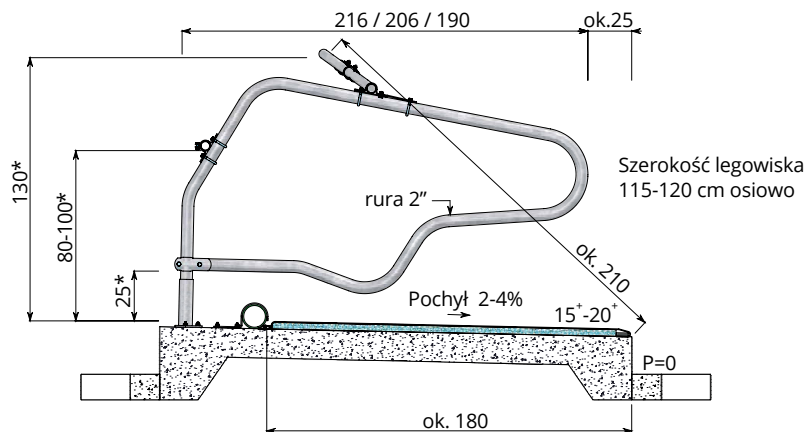

Prosty montaż

Wygradzenie legowiskowe „Profit” mocuje się do posadzki betonowej przy użyciu solidnej stopy montażowej. Stopa montażowa jest zbudowana z grubościenniej rury ok. 70 mm (grubość ścianki 4 mm) umieszczonej na solidnej płycie podstawy. Wygradzenie legowiskowe wykonane z 2” rury osadza się luzem w zamontowanej stopie. Dzięki prawidłowemu montażowi wygiętej rury karkowej oraz przedniej rurze ograniczającej uzyskuje się doskonale stabilną konstrukcję.

Wygradzenie legowiskowe	Profit 190	Profit 206	Profit 216
-------------------------	------------	------------	------------

Wymiar rzędu przyściennego (w cm)

220-230	x		
230-240		x	
240-260			x
260-270	x		
270-280		x	
>280			x

Wymiar pojedynczego rzędu (w cm)

220-230	x		
230-240		x	
>240			x

Wymiar podwójnego rzędu (w cm)

430-460	x		
460-480		x	
>480			x

Kombinacja rozmiaru przestrzeni legowiskowej oraz odpowiedniego modelu wygradzenia Profit ma na celu zapewnienie maksymalnej przestrzeni dla zwierząt. Ponadto, właściwy dobór wygradzenia zapobiega stworzeniu niepotrzebnej przestrzeni w rzędzie przyściennym.

Bydło mleczne
Model „Profit” 216 / 206 / 190

Jałówki 18-22 mies.
model „Profit” 190

Jałówki 10-18 mies.
model „Profit” 175

Wygradzenie legowiskowe dla młodziży oraz cieląt

W nowoczesnych gospodarstwach rolnych poświęca się dużą uwagę młodemu bydłu, a w szczególności warunkom jego utrzymania. System wygradzeń legowiskowych jest coraz częściej stosowany dla wszystkich grup wiekowych. Dzięki temu zwierzęta mogą od samego początku przyzwyczajać się do suchych, komfortowych oraz bezpiecznych wygradzeń legowiskowych dostosowanych do ich rozmiaru.